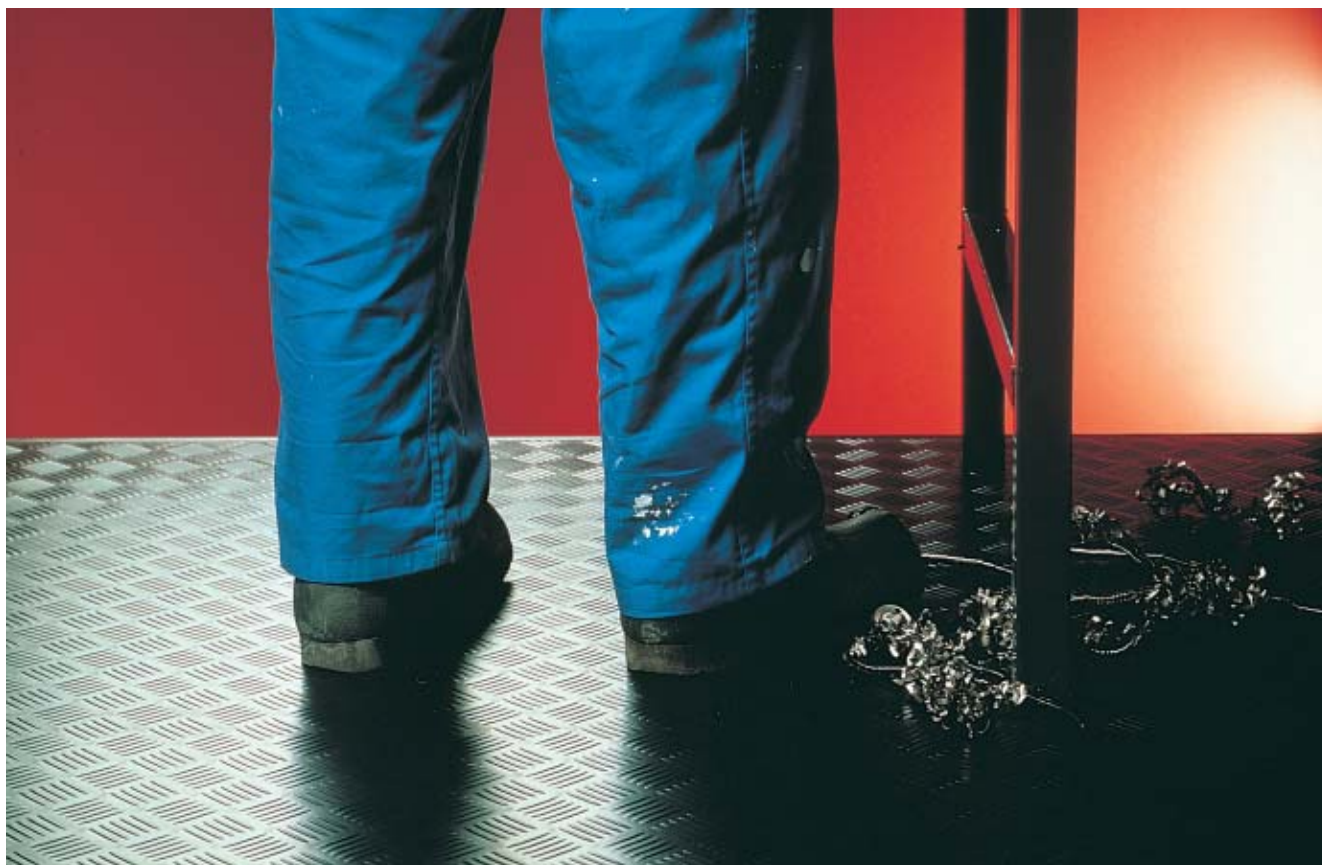

RUBBER

Avlastningsmatter

STYLE

SOFTWALK CHECKER

EGENSKAPER: Sklisikker, miljøvennlig og vibrasjonsdempende matre med gode ergonomiske egenskaper. Oljebestandig. Elastisk, fjærende cellegummi med slitesterk overflate.

MATERIALER:

Sort eller grå nitrilgummi uten PVC-tilsetning.

Størrelse:

Rullvare med bredde på 1m. Tykkelse: 11 mm
Farge: Sort eller grå

6ARB2394

Softwalk Checker sort nitril, skråkanter på sidene
1,1 x 10 m 10 mm

6ARB5685

Softwalk Checker grå nitril, skråkanter på sidene
1,1 x 10 m 10 mm

www.rubberstyle.com

INNOVASJON • DESIGN • TESTING • PRODUKSJON - SIDEN 1924

Rubberstyle AS Finnstadsvingen 36, N-4029 Stavanger, Norway.