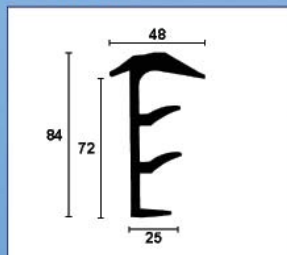

RUBBER

Gummiprofiler

STYLE

SPESIALPROFILER 4

30.8270

30.340

30.2438

30.7663

54.710870

54.710280

54.710290

54.710700

54.710720

54.710750

54.710780

30.315S