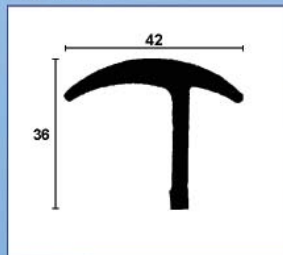

RUBBER

Gummiprofiler

STYLE

SPESIALPROFILER 4

30.8270

30.340

30.2438

30.7663

54.710870

54.710280

54.710290

54.710700

54.710720

54.710750

54.710780

30.315S