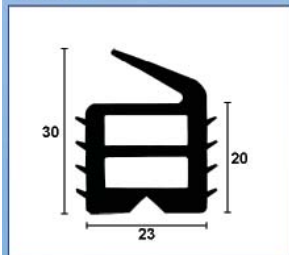

RUBBER

Gummiprofiler

STYLE

SPESIALPROFILER 4

30.8270

30.340

30.2438

30.7663