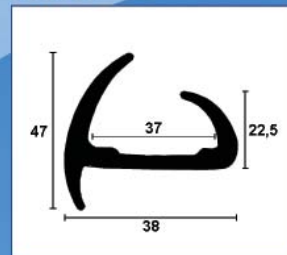

RUBBER

Gummiprofiler

STYLE

SPESIALPROFILER 4

30.8270

30.340

30.2438

30.7663

54.710870

54.710280

54.710290

54.710700

54.710720

54.710750

54.710780

30.315S