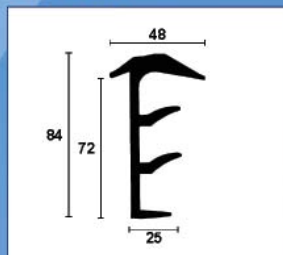

RUBBER

Gummiprofiler

STYLE

SPESIALPROFILER 4

30.8270

30.340

30.2438

30.7663

54.710870

54.710280

54.710290

54.710700

54.710720

54.710750

54.710780

30.315S