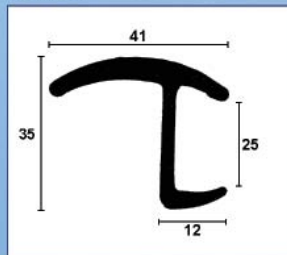

RUBBER

Gummiprofiler

STYLE

SPESIALPROFILER 4

30.8270

30.340

30.2438

30.7663

54.710870

54.710280

54.710290

54.710700

54.710720

54.710750

54.710780

30.315S