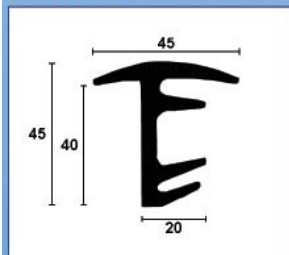

RUBBER

Gummiprofiler

STYLE

SPESIALPROFILER 4

30.8270

30.340

30.2438

30.7663

54.710870

54.710280

54.710290

54.710700

54.710720

54.710750

54.710780

30.315S