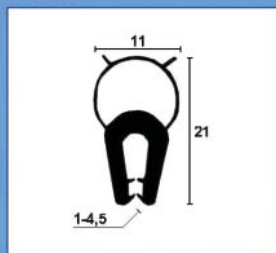

RUBBER

Gummiprofiler

STYLE

KANTLISTER 3

33.356

33.357

33.358

33.359

33.360 - 33.360R

33.363

33.365

33.370 - 33.371

33.468

33.469

33.467

33.339