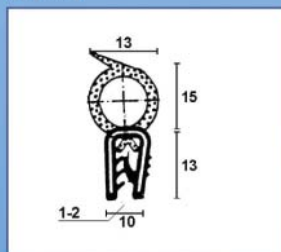

RUBBER

Gummiprofiler

STYLE

KANTLISTER 3

33.356

33.357

33.358

33.359

33.360 - 33.360R

33.363

33.365

33.370 - 33.371

33.468

33.469

33.467

33.339

33.372

33.395

33.398