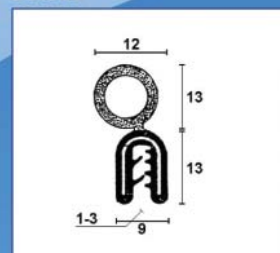

RUBBER

Gummiprofiler

STYLE

KANTLISTER 3

33.356

33.357

33.358

33.359

33.360 - 33.360R

33.363

33.365

33.370 - 33.371

33.468

33.469

33.467

33.339