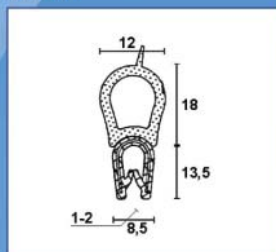

RUBBER

Gummiprofiler

STYLE

KANTLISTER 3

33.356

33.357

33.358

33.359

33.360 - 33.360R

33.363

33.365

33.370 - 33.371

33.468

33.469

33.467

33.339