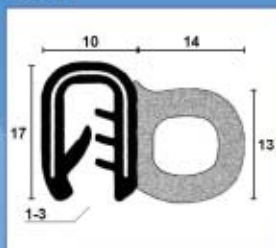

RUBBER

Gummiprofiler

STYLE

KANTLISTER 4

33.407

33.408

33.444

33.449

33.451

33.452 - 33.452R

33.453

33.454

33.455

33.457S

33.445

33.456

33.450

33.459

33.460