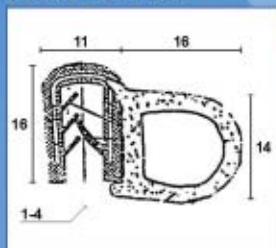

33.452 - 33.452R