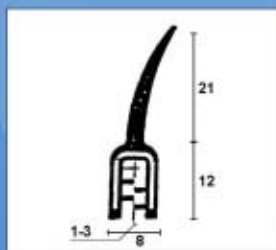

RUBBER

Gummiprofiler

STYLE

KANTLISTER 4

33.407

33.408

33.444

33.449

33.451

33.452 - 33.452R

33.453

33.454

33.455

33.457S

33.445

33.456

33.450

33.459

33.460