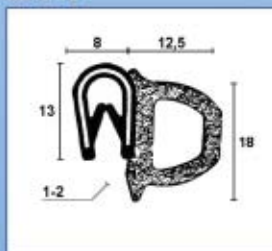

RUBBER

Gummiprofiler

STYLE

KANTLISTER 4

33.407

33.408

33.444

33.449