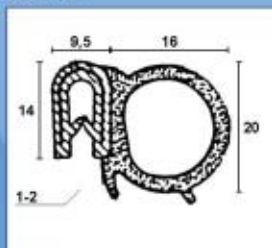

RUBBER

Gummiprofiler

STYLE

KANTLISTER 4

33.407

33.408

33.444

33.449

33.451

33.452 - 33.452R

33.453

33.454

33.455

33.457S

33.445

33.456

33.450

33.459

33.460