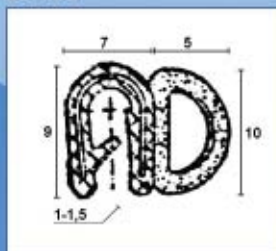

RUBBER

Gummiprofiler

STYLE

KANTLISTER 4

33.407

33.408

33.444

33.449