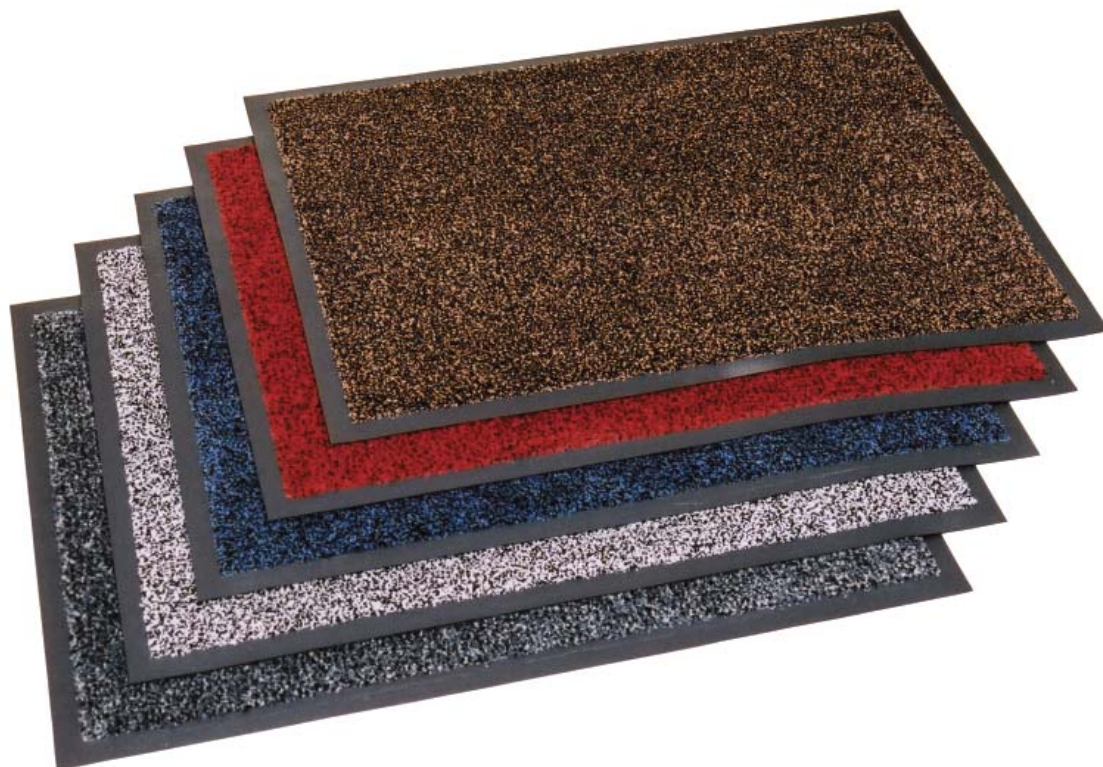

RUBBER

Inngangspartimatter

STYLE

HYGIENE PRO

Hygiene Pro er en tørkematte av meget høy kvalitet. Baksiden av matten er av ren gummi (ikke vinyl), noe som gjør at matten er maskinvaskbar. I tillegg er mat-ten støpt på en konveks form som gjør at matten suger seg fast til underlaget.

Fibrene i matten er gjennomfarget og buntet sammen nede, slik at matten også har en børsteffekt.

Dimensjoner:

60x90 cm

85x150cm

120x180cm

Farge: Lagerføres i mørk grå og mørk blå, andre farger på forespørsel.

Materialer: Naturgummi/polypropylen

3181500	Hygiene pro tørkematte	grå	high twist polypropylen	gummi backing	60 x 90 cm
3181510	Hygiene pro tørkematte	grå	high twist polypropylen	gummi backing	85 x 150 cm
3181520	Hygiene pro tørkematte	grå	high twist polypropylen	gummibacking	120 x 180 cm
3181540	Hygiene pro tørkematte	blå	high twist polypropylen	gummi backing	85 x 150 cm
3181550	Hygiene pro tørkematte	blå	high twist polypropylen	gummi backing	120 x 180 cm
3181570	Hygiene pro tørkematte	grå	high twist polypropylen	gummi backing	40 x 60 cm