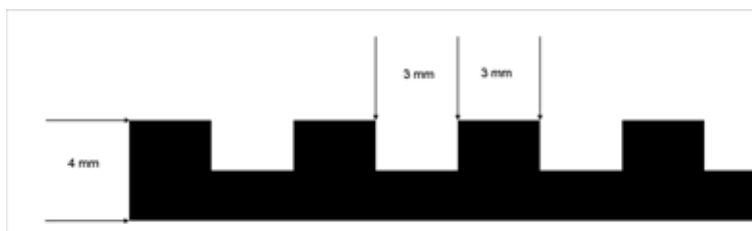

Smalriflet matte GSI/M19

Mye brukt som beskyttelse på gulv, hyller, vegger, trapper osv.

Tåler uttynnede syrer og alkalier.