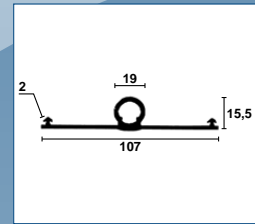

Art.	Kvalitet / Quality / Qualität	Farve / Colour / Farbe	Speciel data / Special data / Sonderdaten	
30.600	EPDM	Sort / Black / Schwarz	65° Shore A	
30.601	EPDM	Sort / Black / Schwarz	65° Shore A	
30.262	EPDM	Sort / Black / Schwarz	65° Shore A	
30.7696	CR	Sort / Black / Schwarz	65° Shore A	
30.7367	CR	Sort / Black / Schwarz	65° Shore A	
30.220L	CR	Sort / Black / Schwarz	65° Shore A	L = 6,5 meter
30.7300	EPDM	Sort / Black / Schwarz	65° Shore A	L = 3 meter
30.7300/4	EPDM	Sort / Black / Schwarz	65° Shore A	L = 4 meter
30.7780/4	EPDM	Sort / Black / Schwarz	65° Shore A	L = 4 meter
30.5560	EPDM	Sort / Black / Schwarz	65° Shore A	
30.258	EPDM	Sort / Black / Schwarz	65° Shore A	
30.257	EPDM	Sort / Black / Schwarz	65° Shore A	
30.216S	EPDM	Sort / Black / Schwarz	65° Shore A	
30.218	EPDM	Sort / Black / Schwarz	65° Shore A	
30.OT1024	SILIKONE	Hvid / White / Weiß	60° Shore A	Med klæb / With adhesive / Mit Kleber
30.OT1024U	SILIKONE	Hvid / White / Weiß	60° Shore A	
31.072	EPDM	Sort / Black / Schwarz	65° Shore A	
30.7795	EPDM	Sort / Black / Schwarz	65° Shore A	

30.7411

30.762

30.7266

30.7770

30.7648

30.5881

30.OT1387

30.OT3272