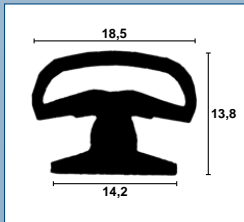

Art.	Kvalitet / Quality / Qualität	Farve / Colour / Farbe	Speciel data / Special data / Sonderdaten	
30.600	EPDM	Sort / Black / Schwarz	65° Shore A	
30.601	EPDM	Sort / Black / Schwarz	65° Shore A	
30.262	EPDM	Sort / Black / Schwarz	65° Shore A	
30.7696	CR	Sort / Black / Schwarz	65° Shore A	
30.7367	CR	Sort / Black / Schwarz	65° Shore A	
30.220L	CR	Sort / Black / Schwarz	65° Shore A	L = 6,5 meter
30.7300	EPDM	Sort / Black / Schwarz	65° Shore A	L = 3 meter
30.7300/4	EPDM	Sort / Black / Schwarz	65° Shore A	L = 4 meter
30.7780/4	EPDM	Sort / Black / Schwarz	65° Shore A	L = 4 meter
30.5560	EPDM	Sort / Black / Schwarz	65° Shore A	
30.258	EPDM	Sort / Black / Schwarz	65° Shore A	
30.257	EPDM	Sort / Black / Schwarz	65° Shore A	
30.216S	EPDM	Sort / Black / Schwarz	65° Shore A	
30.218	EPDM	Sort / Black / Schwarz	65° Shore A	
30.OT1024	SILIKONE	Hvid / White / Weiß	60° Shore A	Med klæb / With adhesive / Mit Kleber
30.OT1024U	SILIKONE	Hvid / White / Weiß	60° Shore A	
31.072	EPDM	Sort / Black / Schwarz	65° Shore A	
30.7795	EPDM	Sort / Black / Schwarz	65° Shore A	

30.7411

30.762

30.7266

30.7770

30.7648

30.5881

30.OT1387

30.OT3272

30.7645

30.50967

30.7559

30.29300-129

30.29300-130

31.701

30.7811

31.702