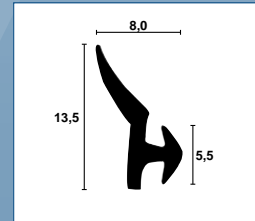

30.7645

30.50967

30.7559

30.29300-129

30.29300-130

31.701

30.7811

31.702

Art.	Kvalitet / Quality / Qualität	Farve / Colour / Farbe	Spesiel data / Special data / Sonderdaten	
30.8270	EPDM	Sort / Black / Schwarz	57° Shore A	
30.340	EPDM	Sort / Black / Schwarz	65° Shore A	L = 3 meter
30.2438	EPDM	Sort / Black / Schwarz	65° Shore A	L = 2,2 meter
30.7663	EPDM	Sort / Black / Schwarz	65° Shore A	L = 5 meter
54.710870	EPDM	Sort / Black / Schwarz	65° Shore A	L = 2,4 meter
54.710280	EPDM	Sort / Black / Schwarz	65° Shore A	L = 2,5 meter
54.710290	EPDM	Sort / Black / Schwarz	65° Shore A	L = 10,0 meter
54.710700	PVC / PVC	Sort-Grå / Black-Grey / Schwarz-Grau	Hård-Blød / Hard-Soft / Hart-Weich	L = 3,0 meter
54.710720	PVC / PVC	Sort-Grå / Black-Grey / Schwarz-Grau	Hård-Blød / Hard-Soft / Hart-Weich	L = 3,0 meter
54.710750	PVC / PVC	Sort-Grå / Black-Grey / Schwarz-Grau	Hård-Blød / Hard-Soft / Hart-Weich	L = 3,0 meter
54.710780	PVC / PVC	Sort-Grå / Black-Grey / Schwarz-Grau	Hård-Blød / Hard-Soft / Hart-Weich	L = 3,0 meter
30.315S	EPDM	Sort / Black / Schwarz	65° Shore A	L = 10,0 meter
30.315SB	EPDM	Sort / Black / Schwarz	45° Shore A	L = 10,0 meter
30.7613	EPDM	Sort / Black / Schwarz	60° Shore A	