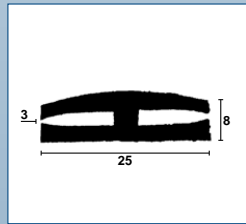

30.762

Art.	Kvalitet / Quality / Qualität	Farve / Colour / Farbe	Spesiel data / Special data / Sonderdaten
30.7411	EPDM	Sort / Black / Schwarz	84° Shore A
30.762	EPDM	Sort / Black / Schwarz	65° Shore A
30.7266	EPDM	Sort / Black / Schwarz	65° Shore A
30.7770	EPDM	Sort / Black / Schwarz	65° Shore A
30.7648	EPDM	Sort / Black / Schwarz	65° Shore A
30.5881	EPDM	Sort / Black / Schwarz	65° Shore A
30.OT1387	SILIKONE	Grå / Grey / Grau	60° Shore A
30.OT3272	SILIKONE	Blå / Blue / Blau	60° Shore A
30.7645	EPDM	Sort / Black / Schwarz	45° Shore A
30.50967	NBR	Sort / Black / Schwarz	65° Shore A
30.7559	NBR	Sort / Black / Schwarz	60° Shore A
30.29300-129	EPDM	Sort / Black / Schwarz	65° Shore A
30.29300-130	EPDM	Sort / Black / Schwarz	65° Shore A
31.701	EPDM	Sort / Black / Schwarz	65° Shore A
30.7811	EPDM	Sort / Black / Schwarz	60° Shore A
31.702	EPDM	Sort / Black / Schwarz	70° Shore A