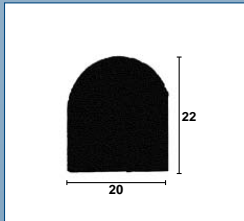

Art.	Kvalitet / Quality / Qualität	Farve / Colour / Farbe	Speciel data / Special data / Sonderdaten	
30.600	EPDM	Sort / Black / Schwarz	65° Shore A	
30.601	EPDM	Sort / Black / Schwarz	65° Shore A	
30.262	EPDM	Sort / Black / Schwarz	65° Shore A	
30.7696	CR	Sort / Black / Schwarz	65° Shore A	
30.7367	CR	Sort / Black / Schwarz	65° Shore A	
30.220L	CR	Sort / Black / Schwarz	65° Shore A	L = 6,5 meter
30.7300	EPDM	Sort / Black / Schwarz	65° Shore A	L = 3 meter
30.7300/4	EPDM	Sort / Black / Schwarz	65° Shore A	L = 4 meter
30.7780/4	EPDM	Sort / Black / Schwarz	65° Shore A	L = 4 meter
30.5560	EPDM	Sort / Black / Schwarz	65° Shore A	
30.258	EPDM	Sort / Black / Schwarz	65° Shore A	
30.257	EPDM	Sort / Black / Schwarz	65° Shore A	
30.216S	EPDM	Sort / Black / Schwarz	65° Shore A	
30.218	EPDM	Sort / Black / Schwarz	65° Shore A	
30.OT1024	SILIKONE	Hvid / White / Weiß	60° Shore A	Med klæb / With adhesive / Mit Kleber
30.OT1024U	SILIKONE	Hvid / White / Weiß	60° Shore A	
31.072	EPDM	Sort / Black / Schwarz	65° Shore A	
30.7795	EPDM	Sort / Black / Schwarz	65° Shore A	

30.7411

30.762

30.7266

30.7770

30.7648

30.5881

30.OT1387

30.OT3272

30.7645

30.50967

30.7559

30.29300-129

30.29300-130

31.701

30.7811

31.702