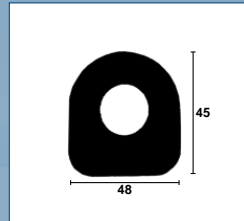

Art.	Kvalitet / Quality / Qualität	Farve / Colour / Farbe	Speciel data / Special data / Sonderdaten	
30.600	EPDM	Sort / Black / Schwarz	65° Shore A	
30.601	EPDM	Sort / Black / Schwarz	65° Shore A	
30.262	EPDM	Sort / Black / Schwarz	65° Shore A	
30.7696	CR	Sort / Black / Schwarz	65° Shore A	
30.7367	CR	Sort / Black / Schwarz	65° Shore A	
30.220L	CR	Sort / Black / Schwarz	65° Shore A	L = 6,5 meter
30.7300	EPDM	Sort / Black / Schwarz	65° Shore A	L = 3 meter
30.7300/4	EPDM	Sort / Black / Schwarz	65° Shore A	L = 4 meter
30.7780/4	EPDM	Sort / Black / Schwarz	65° Shore A	L = 4 meter
30.5560	EPDM	Sort / Black / Schwarz	65° Shore A	
30.258	EPDM	Sort / Black / Schwarz	65° Shore A	
30.257	EPDM	Sort / Black / Schwarz	65° Shore A	
30.216S	EPDM	Sort / Black / Schwarz	65° Shore A	
30.218	EPDM	Sort / Black / Schwarz	65° Shore A	
30.OT1024	SILIKONE	Hvid / White / Weiß	60° Shore A	Med klæb / With adhesive / Mit Kleber
30.OT1024U	SILIKONE	Hvid / White / Weiß	60° Shore A	
31.072	EPDM	Sort / Black / Schwarz	65° Shore A	
30.7795	EPDM	Sort / Black / Schwarz	65° Shore A	

30.7411

30.762

30.7266

30.7770

30.7648

30.5881

30.OT1387

30.OT3272

30.7645

30.50967

30.7559

30.29300-129

30.29300-130

31.701

30.7811

31.702