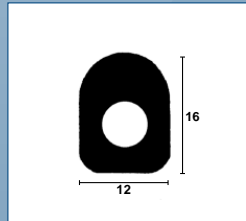

Art.	Kvalitet / Quality / Qualität	Farve / Colour / Farbe	Speciel data / Special data / Sonderdaten	
30.600	EPDM	Sort / Black / Schwarz	65° Shore A	
30.601	EPDM	Sort / Black / Schwarz	65° Shore A	
30.262	EPDM	Sort / Black / Schwarz	65° Shore A	
30.7696	CR	Sort / Black / Schwarz	65° Shore A	
30.7367	CR	Sort / Black / Schwarz	65° Shore A	
30.220L	CR	Sort / Black / Schwarz	65° Shore A	L = 6,5 meter
30.7300	EPDM	Sort / Black / Schwarz	65° Shore A	L = 3 meter
30.7300/4	EPDM	Sort / Black / Schwarz	65° Shore A	L = 4 meter
30.7780/4	EPDM	Sort / Black / Schwarz	65° Shore A	L = 4 meter
30.5560	EPDM	Sort / Black / Schwarz	65° Shore A	
30.258	EPDM	Sort / Black / Schwarz	65° Shore A	
30.257	EPDM	Sort / Black / Schwarz	65° Shore A	
30.216S	EPDM	Sort / Black / Schwarz	65° Shore A	
30.218	EPDM	Sort / Black / Schwarz	65° Shore A	
30.OT1024	SILIKONE	Hvid / White / Weiß	60° Shore A	Med klæb / With adhesive / Mit Kleber
30.OT1024U	SILIKONE	Hvid / White / Weiß	60° Shore A	
31.072	EPDM	Sort / Black / Schwarz	65° Shore A	
30.7795	EPDM	Sort / Black / Schwarz	65° Shore A	

30.7411

30.762

30.7266

30.7770

30.7648

30.5881

30.OT1387

30.OT3272

30.7645

30.50967

30.7559

30.29300-129

30.29300-130

31.701

30.7811

31.702