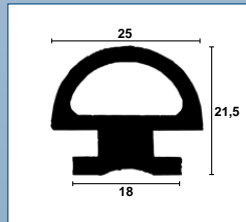

Art.	Kvalitet / Quality / Qualität	Farve / Colour / Farbe	Speciel data / Special data / Sonderdaten	
30.600	EPDM	Sort / Black / Schwarz	65° Shore A	
30.601	EPDM	Sort / Black / Schwarz	65° Shore A	
30.262	EPDM	Sort / Black / Schwarz	65° Shore A	
30.7696	CR	Sort / Black / Schwarz	65° Shore A	
30.7367	CR	Sort / Black / Schwarz	65° Shore A	
30.220L	CR	Sort / Black / Schwarz	65° Shore A	L = 6,5 meter
30.7300	EPDM	Sort / Black / Schwarz	65° Shore A	L = 3 meter
30.7300/4	EPDM	Sort / Black / Schwarz	65° Shore A	L = 4 meter
30.7780/4	EPDM	Sort / Black / Schwarz	65° Shore A	L = 4 meter
30.5560	EPDM	Sort / Black / Schwarz	65° Shore A	
30.258	EPDM	Sort / Black / Schwarz	65° Shore A	
30.257	EPDM	Sort / Black / Schwarz	65° Shore A	
30.216S	EPDM	Sort / Black / Schwarz	65° Shore A	
30.218	EPDM	Sort / Black / Schwarz	65° Shore A	
30.OT1024	SILIKONE	Hvid / White / Weiß	60° Shore A	Med klæb / With adhesive / Mit Kleber
30.OT1024U	SILIKONE	Hvid / White / Weiß	60° Shore A	
31.072	EPDM	Sort / Black / Schwarz	65° Shore A	
30.7795	EPDM	Sort / Black / Schwarz	65° Shore A	

30.7411

30.762

30.7266

30.7770

30.7648

30.5881

30.OT1387

30.OT3272