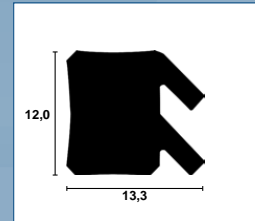

Art.	Kvalitet / Quality / Qualität	Farve / Colour / Farbe	Speciel data / Special data / Sonderdaten	
30.600	EPDM	Sort / Black / Schwarz	65° Shore A	
30.601	EPDM	Sort / Black / Schwarz	65° Shore A	
30.262	EPDM	Sort / Black / Schwarz	65° Shore A	
30.7696	CR	Sort / Black / Schwarz	65° Shore A	
30.7367	CR	Sort / Black / Schwarz	65° Shore A	
30.220L	CR	Sort / Black / Schwarz	65° Shore A	L = 6,5 meter
30.7300	EPDM	Sort / Black / Schwarz	65° Shore A	L = 3 meter
30.7300/4	EPDM	Sort / Black / Schwarz	65° Shore A	L = 4 meter
30.7780/4	EPDM	Sort / Black / Schwarz	65° Shore A	L = 4 meter
30.5560	EPDM	Sort / Black / Schwarz	65° Shore A	
30.258	EPDM	Sort / Black / Schwarz	65° Shore A	
30.257	EPDM	Sort / Black / Schwarz	65° Shore A	
30.216S	EPDM	Sort / Black / Schwarz	65° Shore A	
30.218	EPDM	Sort / Black / Schwarz	65° Shore A	
30.OT1024	SILIKONE	Hvid / White / Weiß	60° Shore A	Med klæb / With adhesive / Mit Kleber
30.OT1024U	SILIKONE	Hvid / White / Weiß	60° Shore A	
31.072	EPDM	Sort / Black / Schwarz	65° Shore A	
30.7795	EPDM	Sort / Black / Schwarz	65° Shore A	

30.7645

30.50967

30.7559

30.29300-129

30.29300-130

31.701

30.7811

31.702