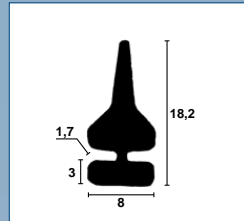

30.7645

30.50967

30.7559

30.29300-129

30.29300-130

31.701

30.7811

31.702

Art.	Kvalitet / Quality / Qualität	Farve / Colour / Farbe	Spesiel data / Special data / Sonderdaten	
30.8270	EPDM	Sort / Black / Schwarz	57° Shore A	
30.340	EPDM	Sort / Black / Schwarz	65° Shore A	L = 3 meter
30.2438	EPDM	Sort / Black / Schwarz	65° Shore A	L = 2,2 meter
30.7663	EPDM	Sort / Black / Schwarz	65° Shore A	L = 5 meter
54.710870	EPDM	Sort / Black / Schwarz	65° Shore A	L = 2,4 meter
54.710280	EPDM	Sort / Black / Schwarz	65° Shore A	L = 2,5 meter
54.710290	EPDM	Sort / Black / Schwarz	65° Shore A	L = 10,0 meter
54.710700	PVC / PVC	Sort-Grå / Black-Grey / Schwarz-Grau	Hård-Blød / Hard-Soft / Hart-Weich	L = 3,0 meter
54.710720	PVC / PVC	Sort-Grå / Black-Grey / Schwarz-Grau	Hård-Blød / Hard-Soft / Hart-Weich	L = 3,0 meter
54.710750	PVC / PVC	Sort-Grå / Black-Grey / Schwarz-Grau	Hård-Blød / Hard-Soft / Hart-Weich	L = 3,0 meter
54.710780	PVC / PVC	Sort-Grå / Black-Grey / Schwarz-Grau	Hård-Blød / Hard-Soft / Hart-Weich	L = 3,0 meter
30.315S	EPDM	Sort / Black / Schwarz	65° Shore A	L = 10,0 meter
30.315SB	EPDM	Sort / Black / Schwarz	45° Shore A	L = 10,0 meter
30.7613	EPDM	Sort / Black / Schwarz	60° Shore A	