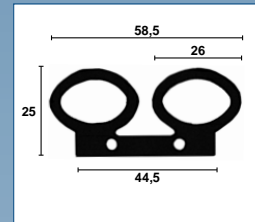

Art.	Kvalitet / Quality / Qualität	Farve / Colour / Farbe	Speciel data / Special data / Sonderdaten	
30.600	EPDM	Sort / Black / Schwarz	65° Shore A	
30.601	EPDM	Sort / Black / Schwarz	65° Shore A	
30.262	EPDM	Sort / Black / Schwarz	65° Shore A	
30.7696	CR	Sort / Black / Schwarz	65° Shore A	
30.7367	CR	Sort / Black / Schwarz	65° Shore A	
30.220L	CR	Sort / Black / Schwarz	65° Shore A	L = 6,5 meter
30.7300	EPDM	Sort / Black / Schwarz	65° Shore A	L = 3 meter
30.7300/4	EPDM	Sort / Black / Schwarz	65° Shore A	L = 4 meter
30.7780/4	EPDM	Sort / Black / Schwarz	65° Shore A	L = 4 meter
30.5560	EPDM	Sort / Black / Schwarz	65° Shore A	
30.258	EPDM	Sort / Black / Schwarz	65° Shore A	
30.257	EPDM	Sort / Black / Schwarz	65° Shore A	
30.216S	EPDM	Sort / Black / Schwarz	65° Shore A	
30.218	EPDM	Sort / Black / Schwarz	65° Shore A	
30.OT1024	SILIKONE	Hvid / White / Weiß	60° Shore A	Med klæb / With adhesive / Mit Kleber
30.OT1024U	SILIKONE	Hvid / White / Weiß	60° Shore A	
31.072	EPDM	Sort / Black / Schwarz	65° Shore A	
30.7795	EPDM	Sort / Black / Schwarz	65° Shore A	

30.7411

30.762

30.7266

30.7770

30.7648

30.5881

30.OT1387

30.OT3272