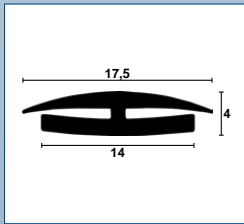

30.7411

Art.	Kvalitet / Quality / Qualität	Farve / Colour / Farbe	Spesiel data / Special data / Sonderdaten
30.7411	EPDM	Sort / Black / Schwarz	84° Shore A
30.762	EPDM	Sort / Black / Schwarz	65° Shore A
30.7266	EPDM	Sort / Black / Schwarz	65° Shore A
30.7770	EPDM	Sort / Black / Schwarz	65° Shore A
30.7648	EPDM	Sort / Black / Schwarz	65° Shore A
30.5881	EPDM	Sort / Black / Schwarz	65° Shore A
30.OT1387	SILIKONE	Grå / Grey / Grau	60° Shore A
30.OT3272	SILIKONE	Blå / Blue / Blau	60° Shore A
30.7645	EPDM	Sort / Black / Schwarz	45° Shore A
30.50967	NBR	Sort / Black / Schwarz	65° Shore A
30.7559	NBR	Sort / Black / Schwarz	60° Shore A
30.29300-129	EPDM	Sort / Black / Schwarz	65° Shore A
30.29300-130	EPDM	Sort / Black / Schwarz	65° Shore A
31.701	EPDM	Sort / Black / Schwarz	65° Shore A
30.7811	EPDM	Sort / Black / Schwarz	60° Shore A
31.702	EPDM	Sort / Black / Schwarz	70° Shore A