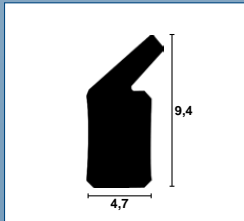

Art.	Kvalitet / Quality / Qualität	Farve / Colour / Farbe	Speciel data / Special data / Sonderdaten	
30.600	EPDM	Sort / Black / Schwarz	65° Shore A	
30.601	EPDM	Sort / Black / Schwarz	65° Shore A	
30.262	EPDM	Sort / Black / Schwarz	65° Shore A	
30.7696	CR	Sort / Black / Schwarz	65° Shore A	
30.7367	CR	Sort / Black / Schwarz	65° Shore A	
30.220L	CR	Sort / Black / Schwarz	65° Shore A	L = 6,5 meter
30.7300	EPDM	Sort / Black / Schwarz	65° Shore A	L = 3 meter
30.7300/4	EPDM	Sort / Black / Schwarz	65° Shore A	L = 4 meter
30.7780/4	EPDM	Sort / Black / Schwarz	65° Shore A	L = 4 meter
30.5560	EPDM	Sort / Black / Schwarz	65° Shore A	
30.258	EPDM	Sort / Black / Schwarz	65° Shore A	
30.257	EPDM	Sort / Black / Schwarz	65° Shore A	
30.216S	EPDM	Sort / Black / Schwarz	65° Shore A	
30.218	EPDM	Sort / Black / Schwarz	65° Shore A	
30.OT1024	SILIKONE	Hvid / White / Weiß	60° Shore A	Med klæb / With adhesive / Mit Kleber
30.OT1024U	SILIKONE	Hvid / White / Weiß	60° Shore A	
31.072	EPDM	Sort / Black / Schwarz	65° Shore A	
30.7795	EPDM	Sort / Black / Schwarz	65° Shore A	

30.7645

30.50967

30.7559

30.29300-129

30.29300-130

31.701

30.7811

31.702