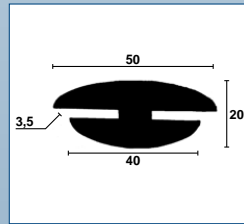

30.7266

Art.	Kvalitet / Quality / Qualität	Farve / Colour / Farbe	Spesiel data / Special data / Sonderdaten
30.7411	EPDM	Sort / Black / Schwarz	84° Shore A
30.762	EPDM	Sort / Black / Schwarz	65° Shore A
30.7266	EPDM	Sort / Black / Schwarz	65° Shore A
30.7770	EPDM	Sort / Black / Schwarz	65° Shore A
30.7648	EPDM	Sort / Black / Schwarz	65° Shore A
30.5881	EPDM	Sort / Black / Schwarz	65° Shore A
30.OT1387	SILIKONE	Grå / Grey / Grau	60° Shore A
30.OT3272	SILIKONE	Blå / Blue / Blau	60° Shore A
30.7645	EPDM	Sort / Black / Schwarz	45° Shore A
30.50967	NBR	Sort / Black / Schwarz	65° Shore A
30.7559	NBR	Sort / Black / Schwarz	60° Shore A
30.29300-129	EPDM	Sort / Black / Schwarz	65° Shore A
30.29300-130	EPDM	Sort / Black / Schwarz	65° Shore A
31.701	EPDM	Sort / Black / Schwarz	65° Shore A
30.7811	EPDM	Sort / Black / Schwarz	60° Shore A
31.702	EPDM	Sort / Black / Schwarz	70° Shore A