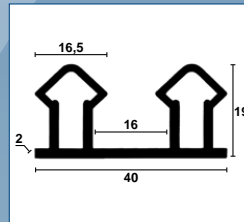

Art.	Kvalitet / Quality / Qualität	Farve / Colour / Farbe	Speciel data / Special data / Sonderdaten	
30.600	EPDM	Sort / Black / Schwarz	65° Shore A	
30.601	EPDM	Sort / Black / Schwarz	65° Shore A	
30.262	EPDM	Sort / Black / Schwarz	65° Shore A	
30.7696	CR	Sort / Black / Schwarz	65° Shore A	
30.7367	CR	Sort / Black / Schwarz	65° Shore A	
30.220L	CR	Sort / Black / Schwarz	65° Shore A	L = 6,5 meter
30.7300	EPDM	Sort / Black / Schwarz	65° Shore A	L = 3 meter
30.7300/4	EPDM	Sort / Black / Schwarz	65° Shore A	L = 4 meter
30.7780/4	EPDM	Sort / Black / Schwarz	65° Shore A	L = 4 meter
30.5560	EPDM	Sort / Black / Schwarz	65° Shore A	
30.258	EPDM	Sort / Black / Schwarz	65° Shore A	
30.257	EPDM	Sort / Black / Schwarz	65° Shore A	
30.216S	EPDM	Sort / Black / Schwarz	65° Shore A	
30.218	EPDM	Sort / Black / Schwarz	65° Shore A	
30.OT1024	SILIKONE	Hvid / White / Weiß	60° Shore A	Med klæb / With adhesive / Mit Kleber
30.OT1024U	SILIKONE	Hvid / White / Weiß	60° Shore A	
31.072	EPDM	Sort / Black / Schwarz	65° Shore A	
30.7795	EPDM	Sort / Black / Schwarz	65° Shore A	

30.7411

30.762

30.7266

30.7770

30.7648

30.5881

30.OT1387

30.OT3272